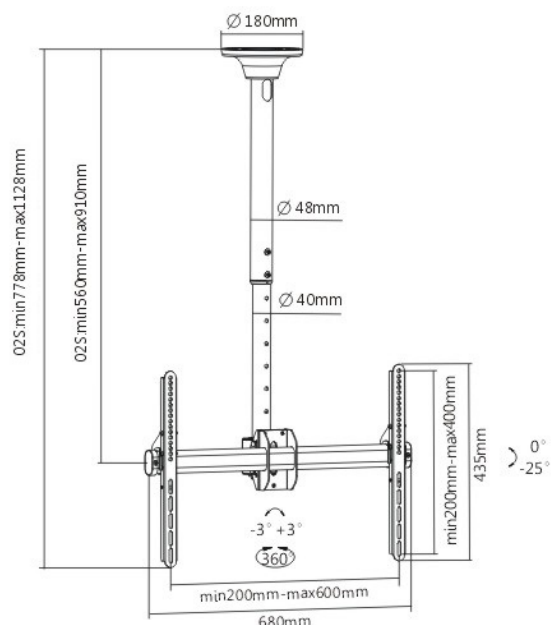

Suport TV tavan, telescopic Full Motion, Blackmount CE946-02S, 37" -70" (94cm-177cm), max. 50 kg

Descriere:

PLB-CE946-02S este un suport de tavan full-motion foarte versatil si foarte usor de folosit. Televizorul se poate inclina in jos si roti in jurul axei suportului, fara a folosi scule. De suport se poate prinde orice televizor LCD sau monitor cu diagonalele intre 37"-70" si pana la 50 kg greutate.

Se poate ajusta usor inaltimea televizorului si este echipat cu un canal de cablu pentru ascunderea firelor.

| CARACTERISTICA | VALOARE |
|--------------------------------|---|
| Diagonala minima (inch) | 37 |
| Montare pe | tavan |
| Culoare | NEGRU |
| Diagonala maxima (inch) | 70 |
| Greutate maxima suportata (kg) | 50 |
| Inclinare orizontala | DA |
| Inclinare verticala | DA |
| Compatibilitate VESA | 200 x 200 300 x 200 300 x 300 400 x 200 400 x 300 400 x 400 600 x 400 |
| Suport Motorizat | NU |