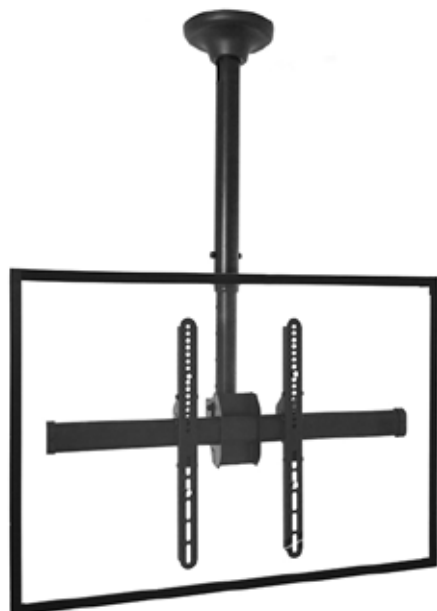

Suport TV tavan, telescopic Full Motion, Blackmount CE946-02S, 37" -70" (94cm-177cm), max. 50 kg

Descriere:

PLB-CE946-02S este un suport de tavan full-motion foarte versatil si foarte usor de folosit. Televizorul se poate inclina in jos si roti in jurul axei suportului, fara a folosi scule. De suport se poate prinde orice televizor LCD sau monitor cu diagonalele intre 37"-70" si pana la 50 kg greutate.

Se poate ajusta usor inaltimea televizorului si este echipat cu un canal de cablu pentru ascunderea firelor.

| CARACTERISTICA | VALOARE |
|--------------------------------|---|
| Diagonala minima (inch) | 37 |
| Montare pe | tavan |
| Culoare | NEGRU |
| Diagonala maxima (inch) | 70 |
| Greutate maxima suportata (kg) | 50 |
| Inclinare orizontala | DA |
| Inclinare verticala | DA |
| Compatibilitate VESA | 200 x 200 300 x 200 300 x 300 400 x 200 400 x 300 400 x 400 600 x 400 |
| Suport Motorizat | NU |